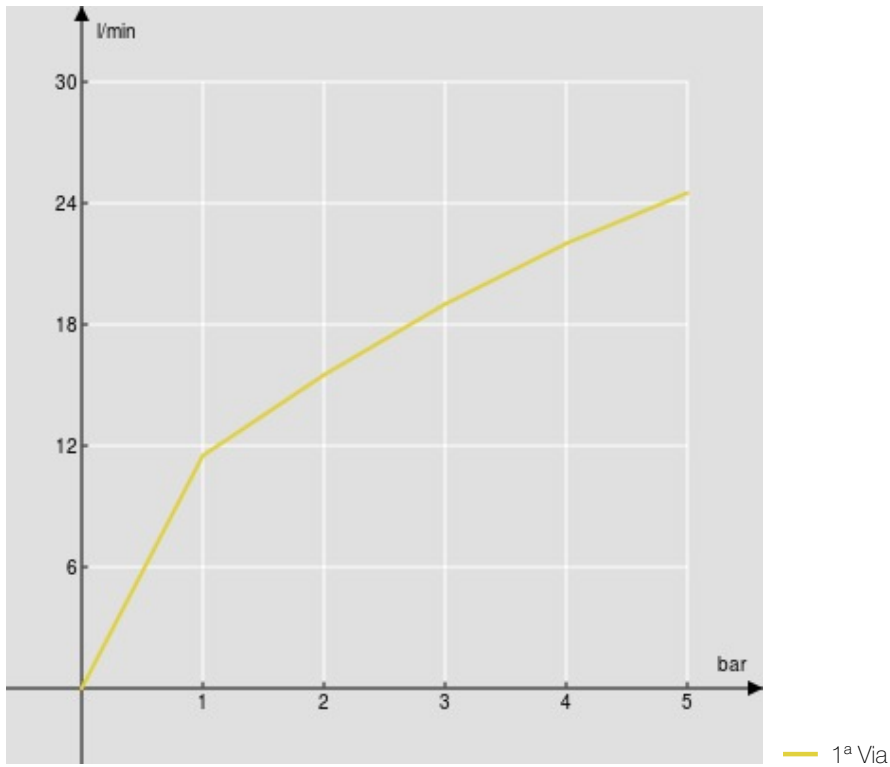

#### SPECIFICHE

Termostatico esterno

Velvet black

Blocco di sicurezza 38° C

Valvole antiritorno

Uscita ø 1/2"

Filtri di ricambio cartuccia inclusi nella confezione

Imballo: 32 x 16,5 x 7 cm / 0,0037 m<sup>3</sup> / 2,39 kg

#### CERTIFICAZIONI

DIAGRAMMA DI PORTATA: ACQUA CALDA/FREDDA

DIAGRAMMA DI PORTATA: ACQUA MISCELATA