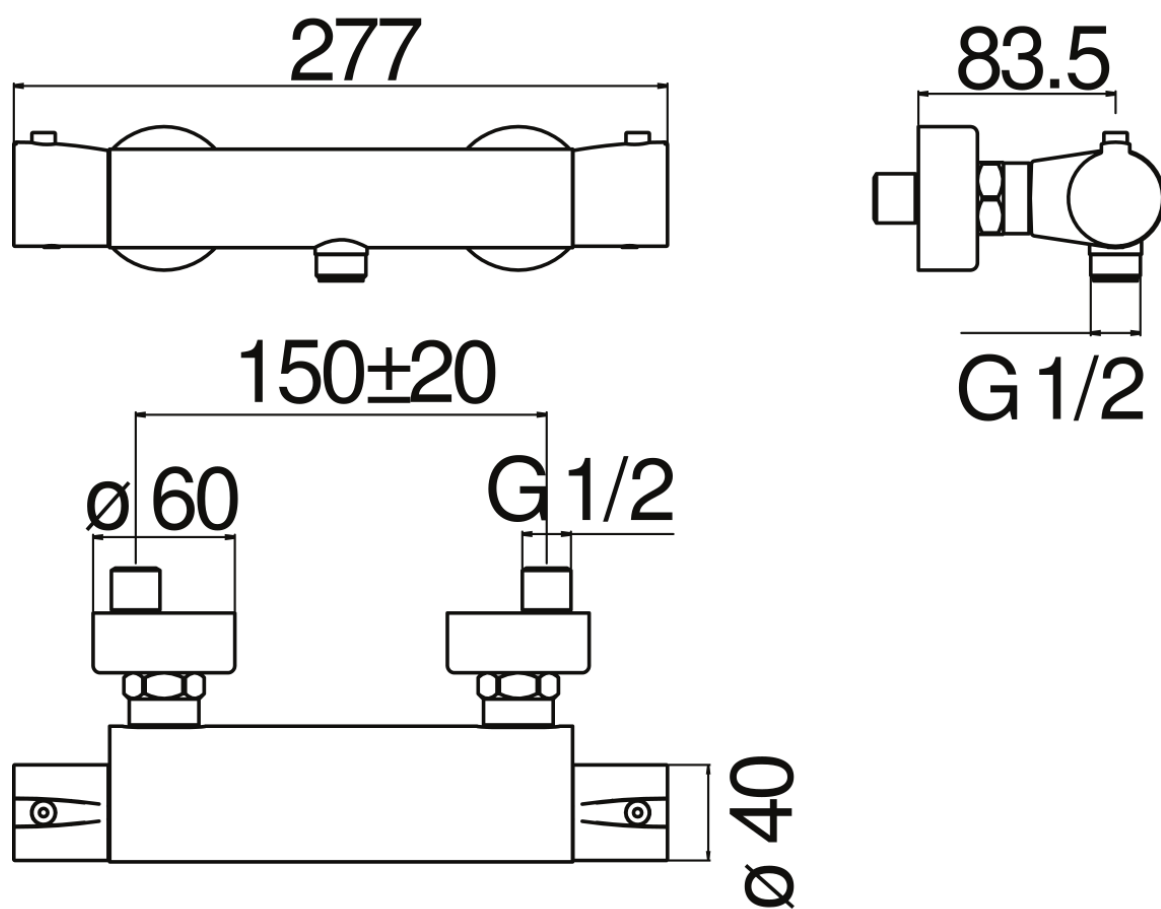

#### SPECIFICHE

Termostatico esterno

Velvet black

Blocco di sicurezza 38° C

Valvole antiritorno

Uscita ø 1/2"

Filtri di ricambio cartuccia inclusi nella confezione

Imballo: 32 x 16,5 x 7 cm / 0,0037 m<sup>3</sup> / 2,39 kg

#### CERTIFICAZIONI

DIAGRAMMA DI PORTATA: ACQUA CALDA/FREDDA

DIAGRAMMA DI PORTATA: ACQUA MISCELATA